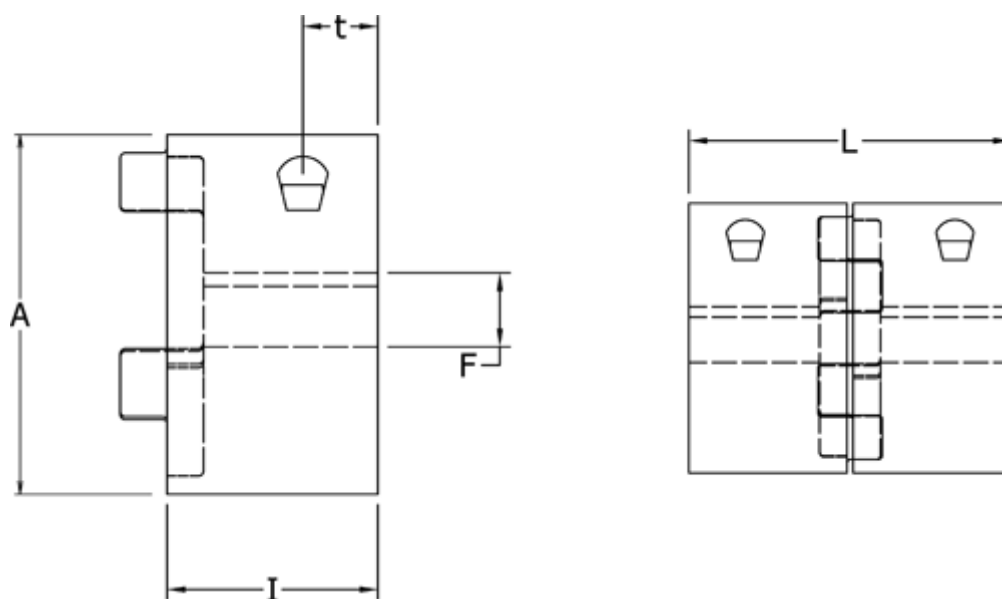

Varenummer: 3335019M011  
Beskrivelse: Klemnav Klonex ES 19/24  
ALU Aluminium, Boring 11H7 mm

## Mål

A = 40  
F = 11  
I = 25  
L = 66  
t = 12.0